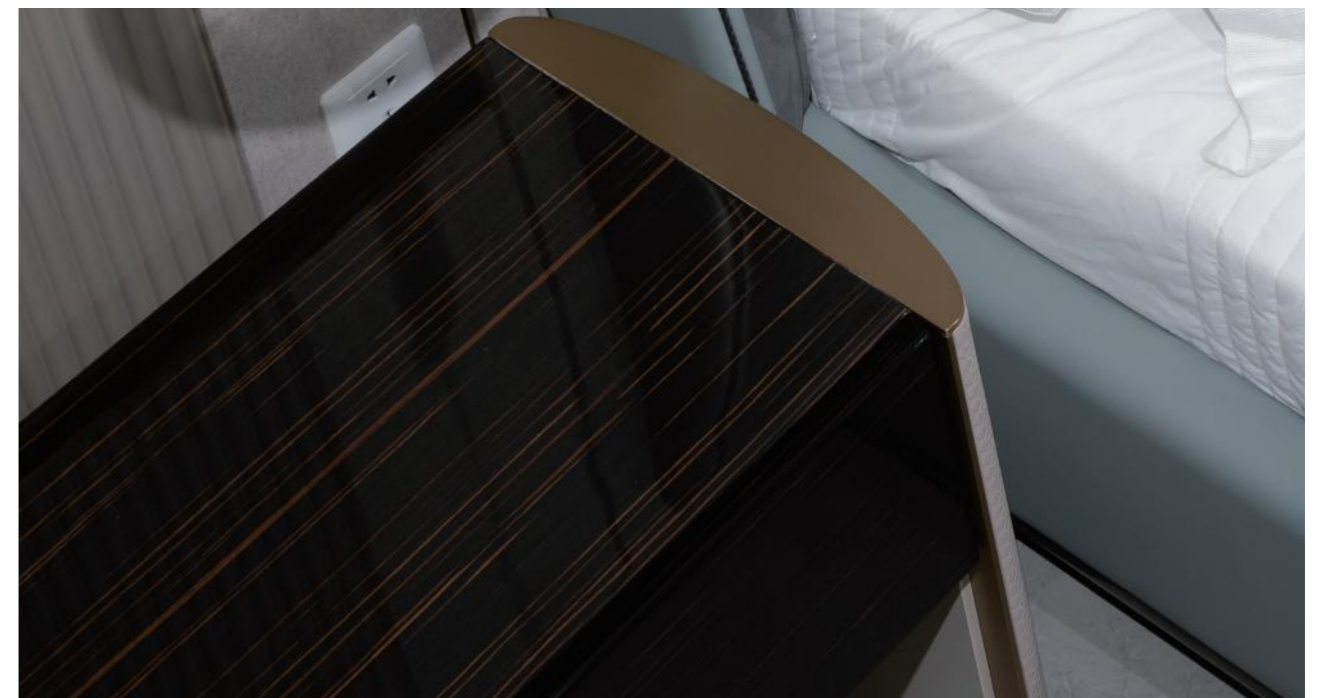

BEDROOM SERIES

K A R U I D I

» IMAGE COMPOSITION

AK-P003 Bed, AK-004C Nightstand  
AK-015 End stool

» INFORMATION

Bed: 2000\*2230\*1100mm/1700\*2230\*1100mm  
End stool: 1500\*480\*430mm

Nightstand: 600\*420\*500mm