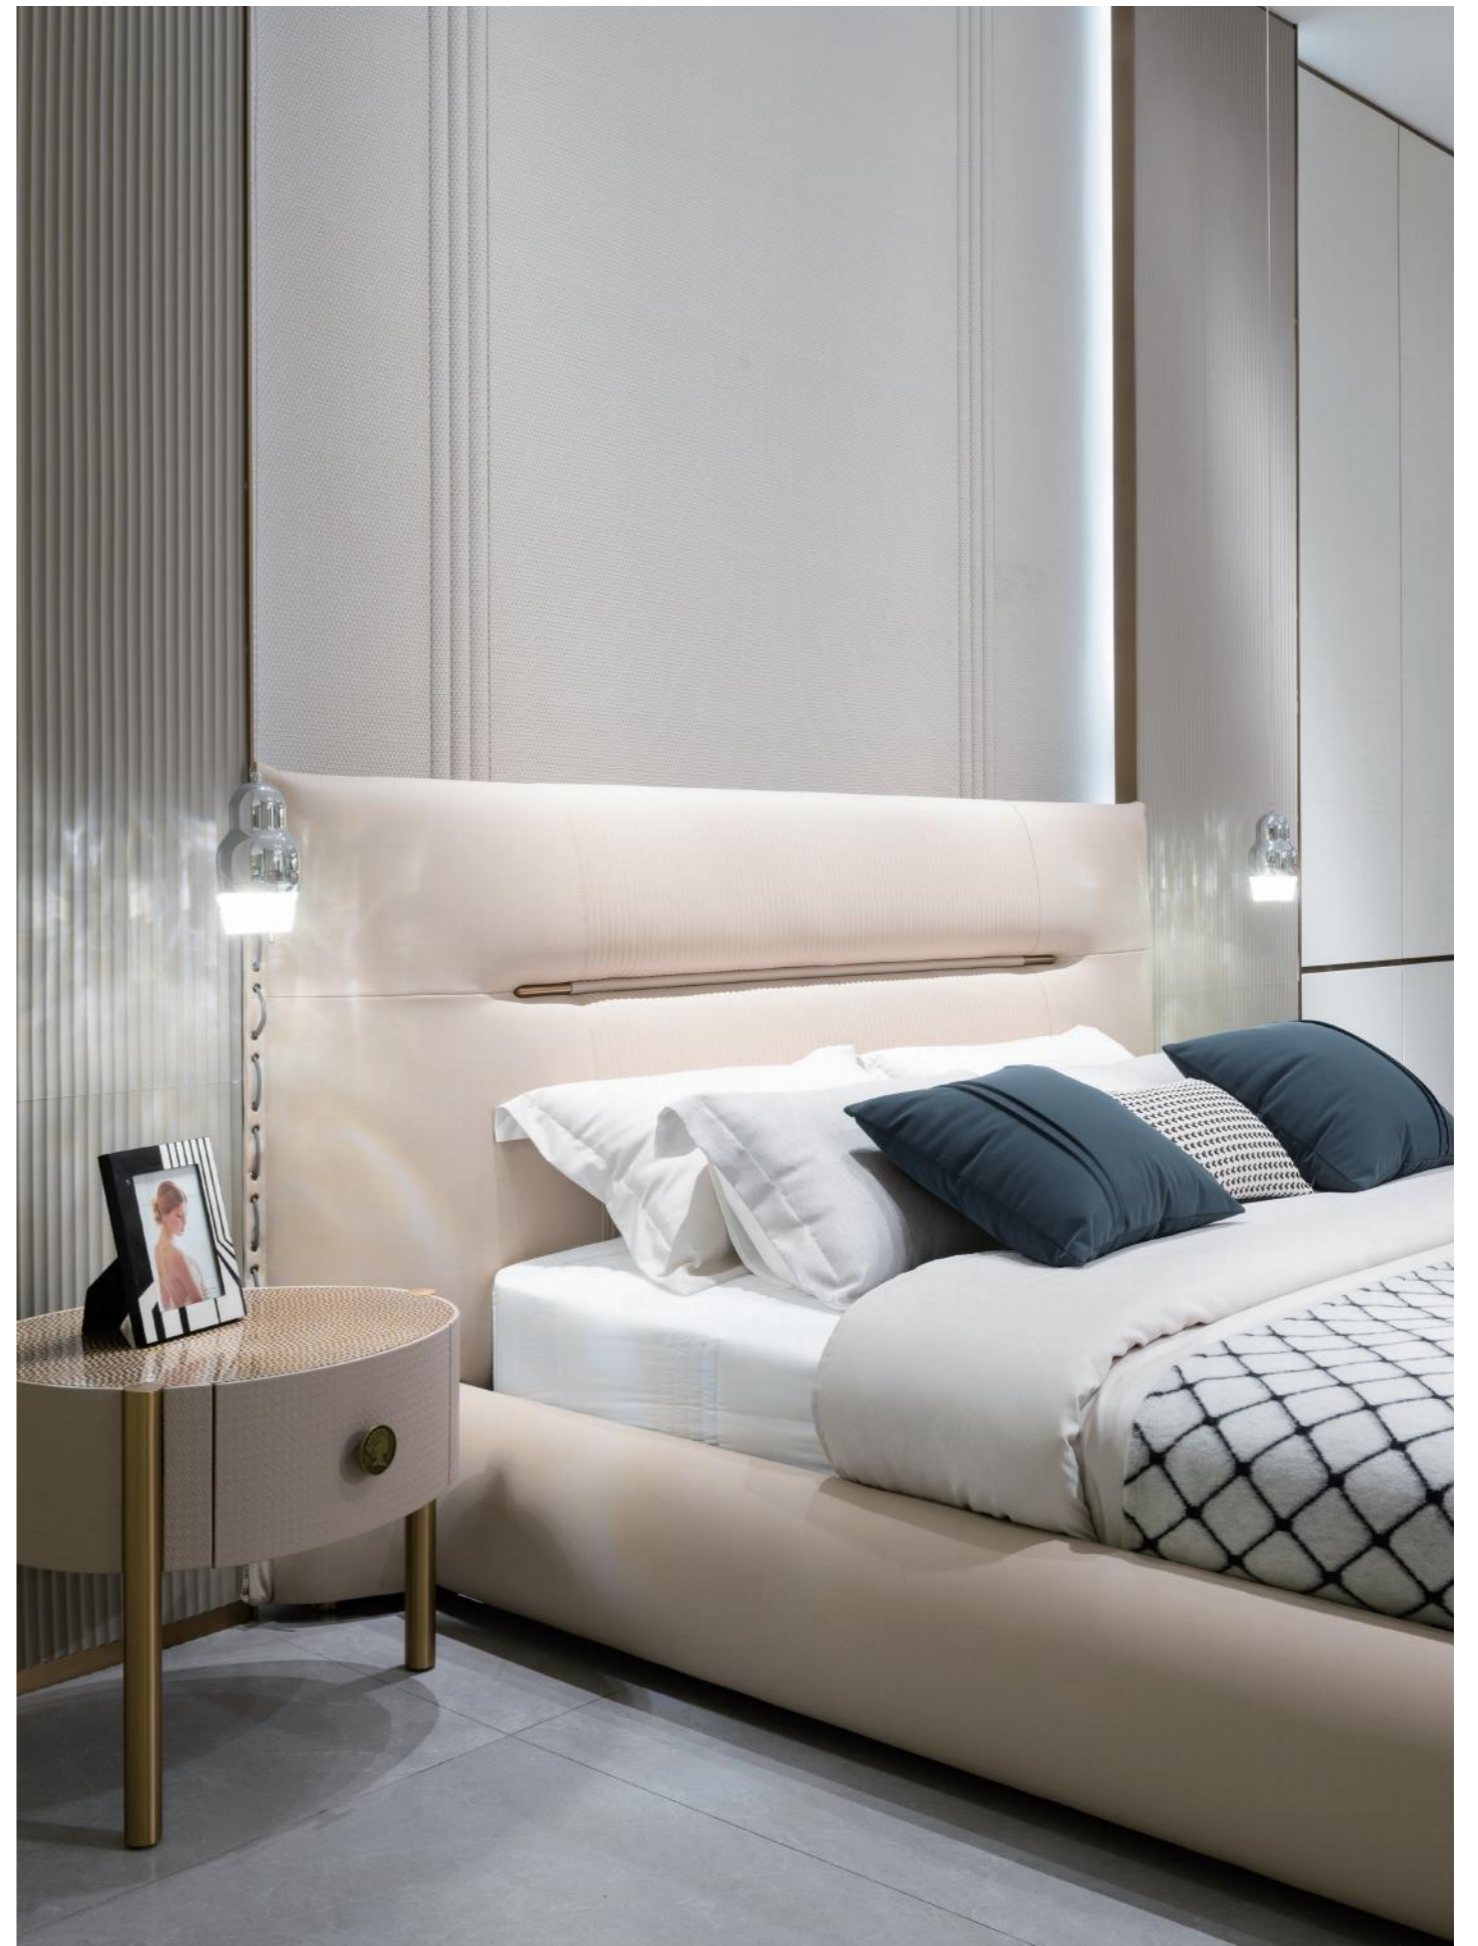

» IMAGE COMPOSITION

AK-P005 Bed, AK-009C Nightstand  
AK-013 End stool

» INFORMATION

Bed: 2000\*2230\*1100mm/1700\*2230\*1100mm  
End stool: 1500\*450\*420mm

Nightstand: 650\*480\*500mm

» IMAGE COMPOSITION