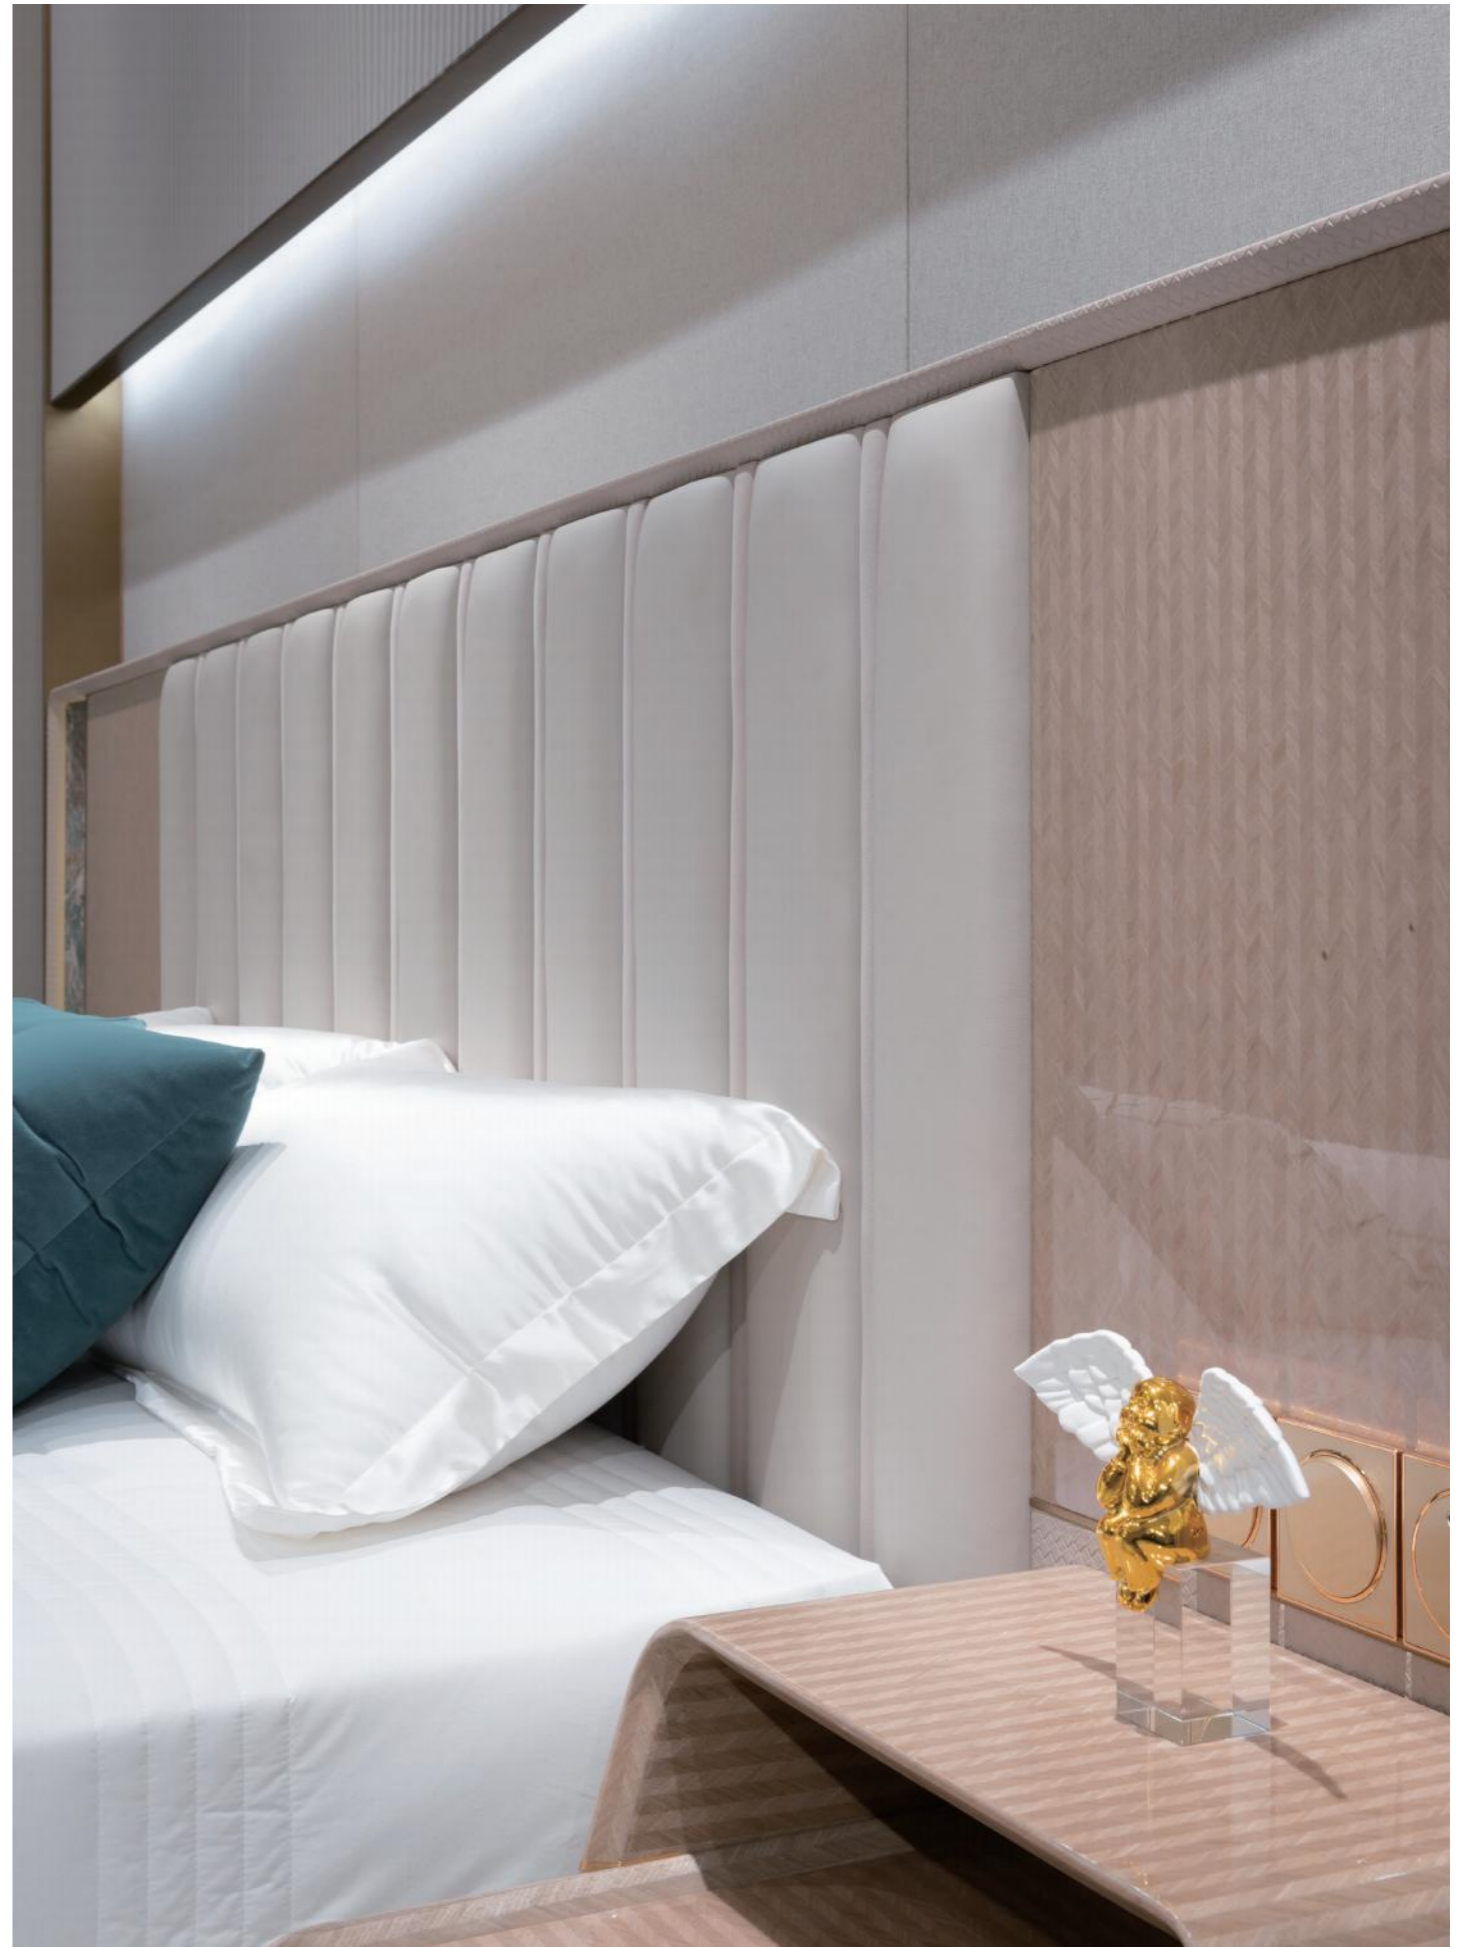

» INFORMATION

Bed: 2020\*2350\*1365mm  
Dresser chair : 550\*570\*690mm

Nightstand: 550\*430\*530mm

» IMAGE COMPOSITION

AK-P015 Bed, AK-P015A Bed background  
AK-006C Nightstand, AK-D083 Dresser stool

» INFORMATION

Bed:1940\*2240\*1250mm  
Nightstand:500\*480\*550mm

Bed background:3140\*1250\*100mm  
Dresser stool:410\*465mm