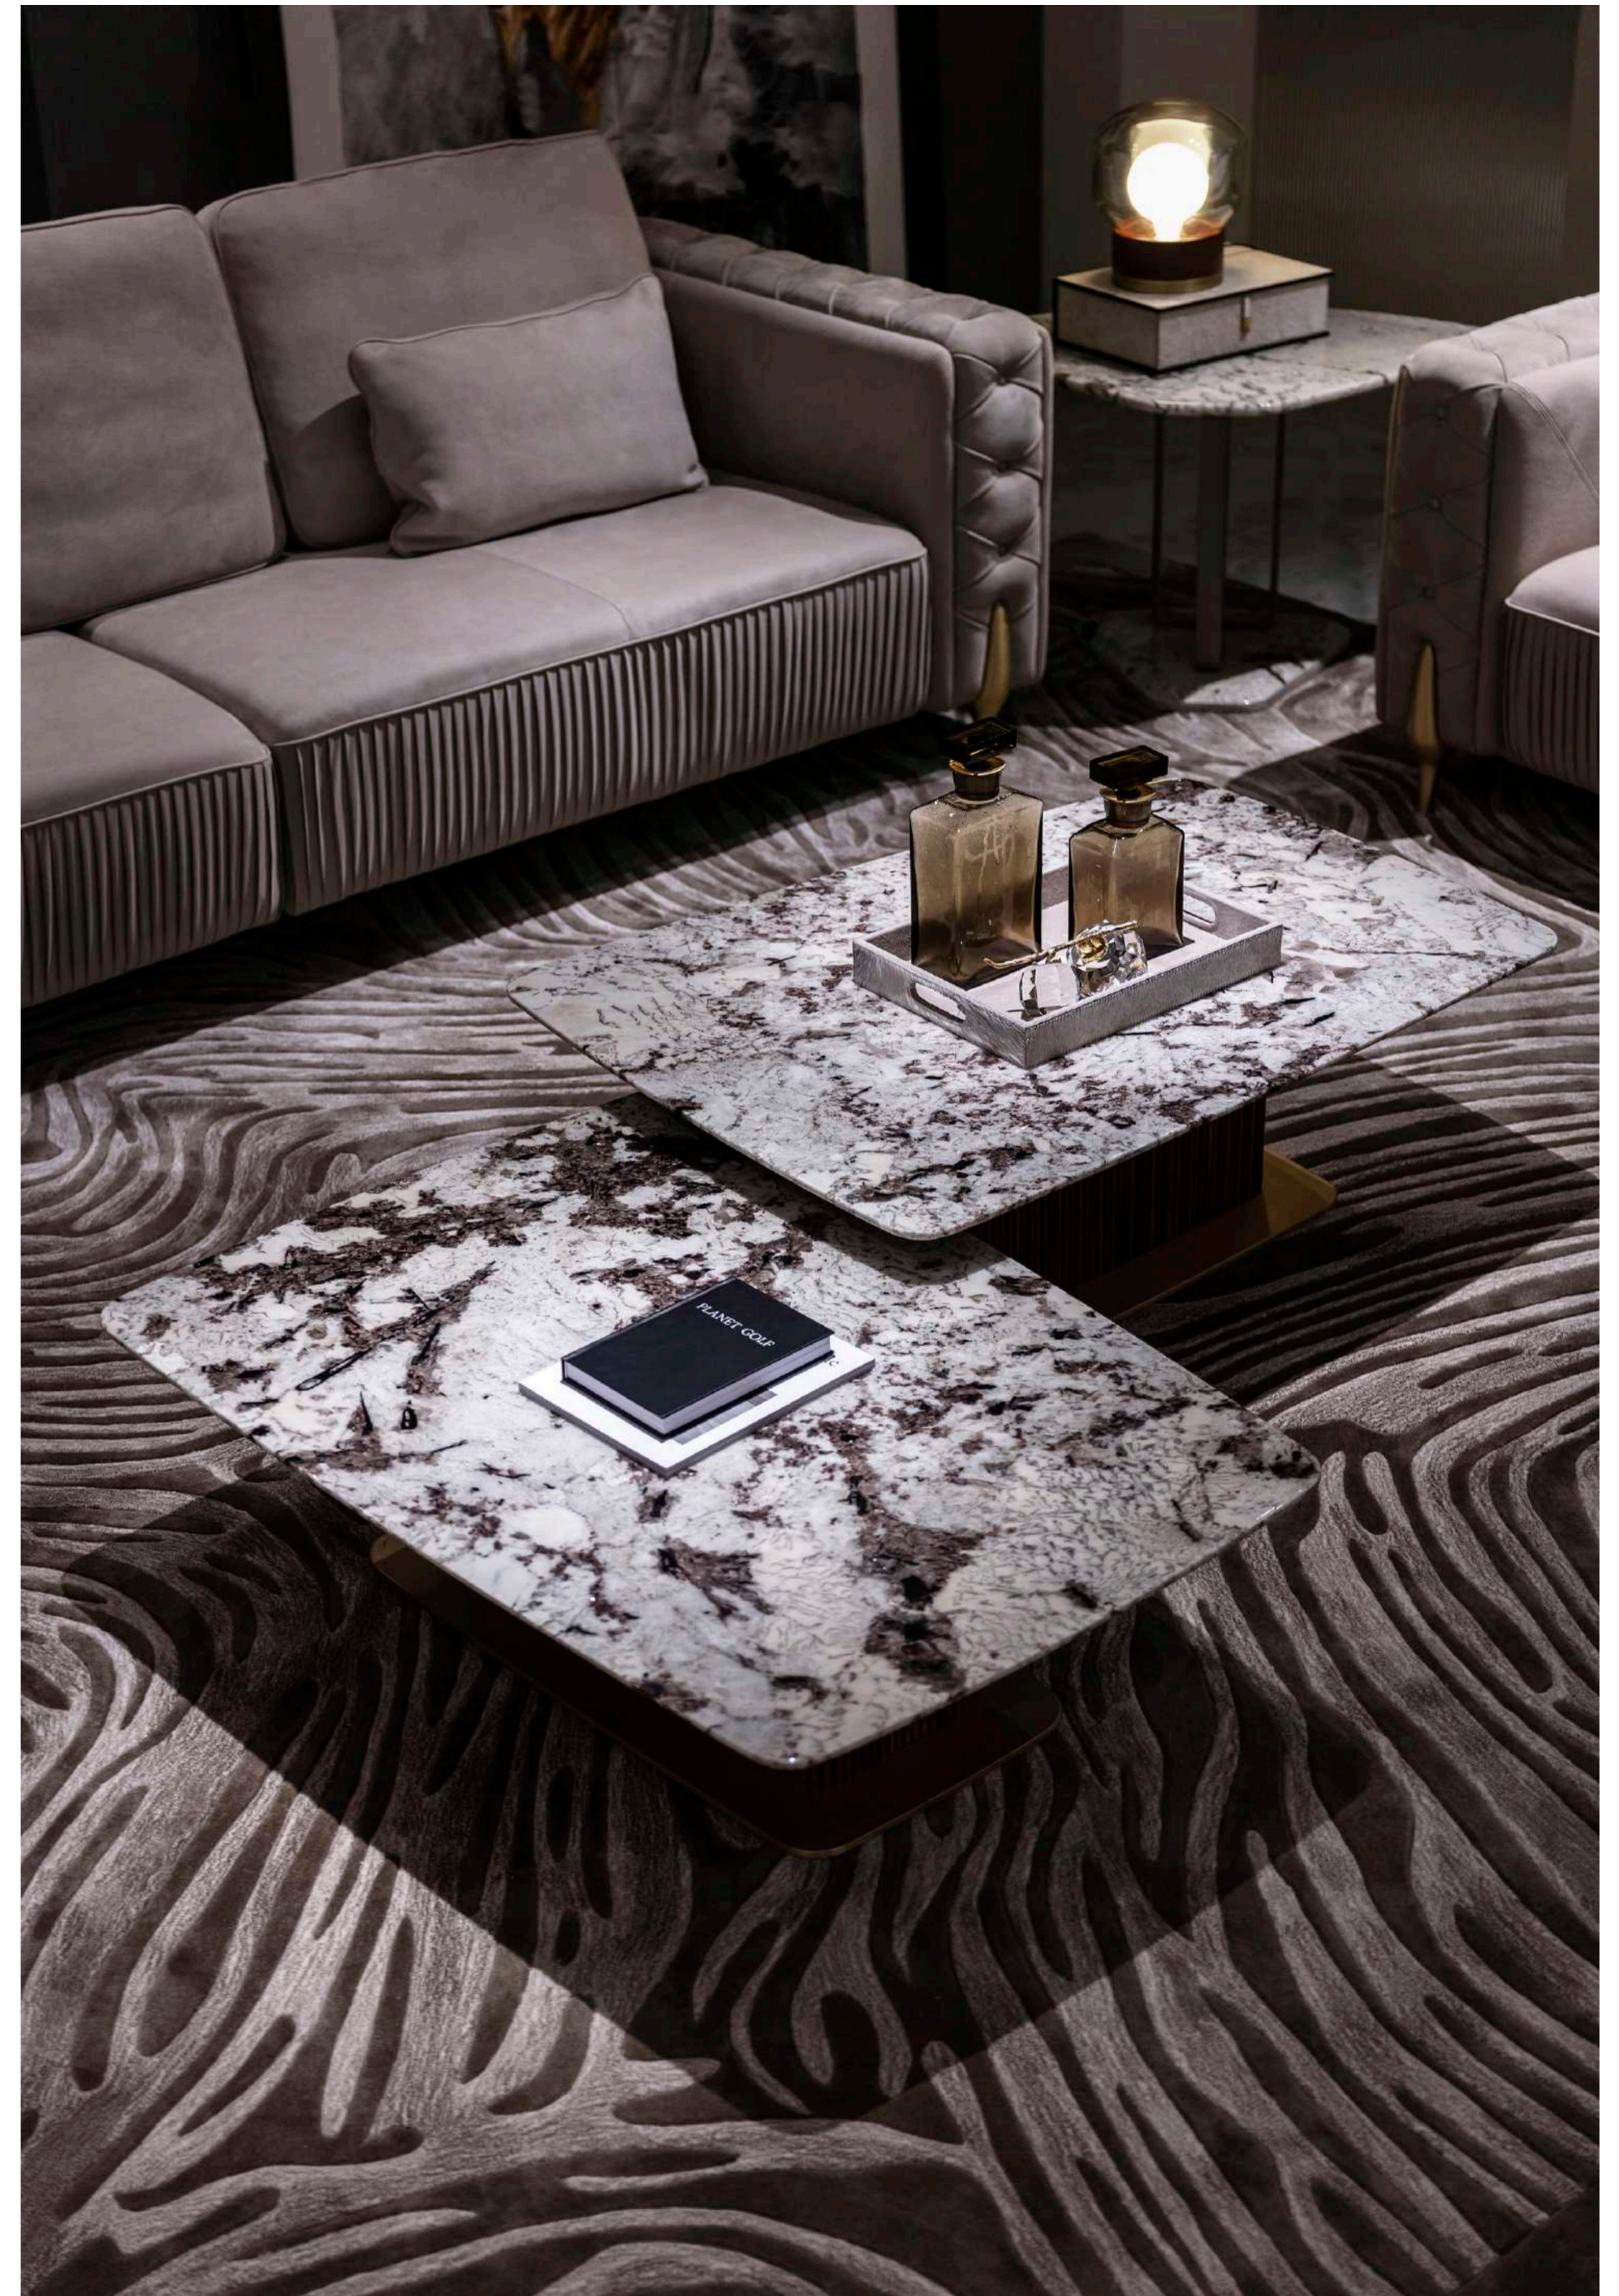

B11 Center table

<MATERIAL>

mahogany ; Genuine

PRODUCT SIZE

center table :1070*780*300mm

center table : 1070*780*360mm

<PRODUCT MODEL>

B12 sofa ; B10 center table