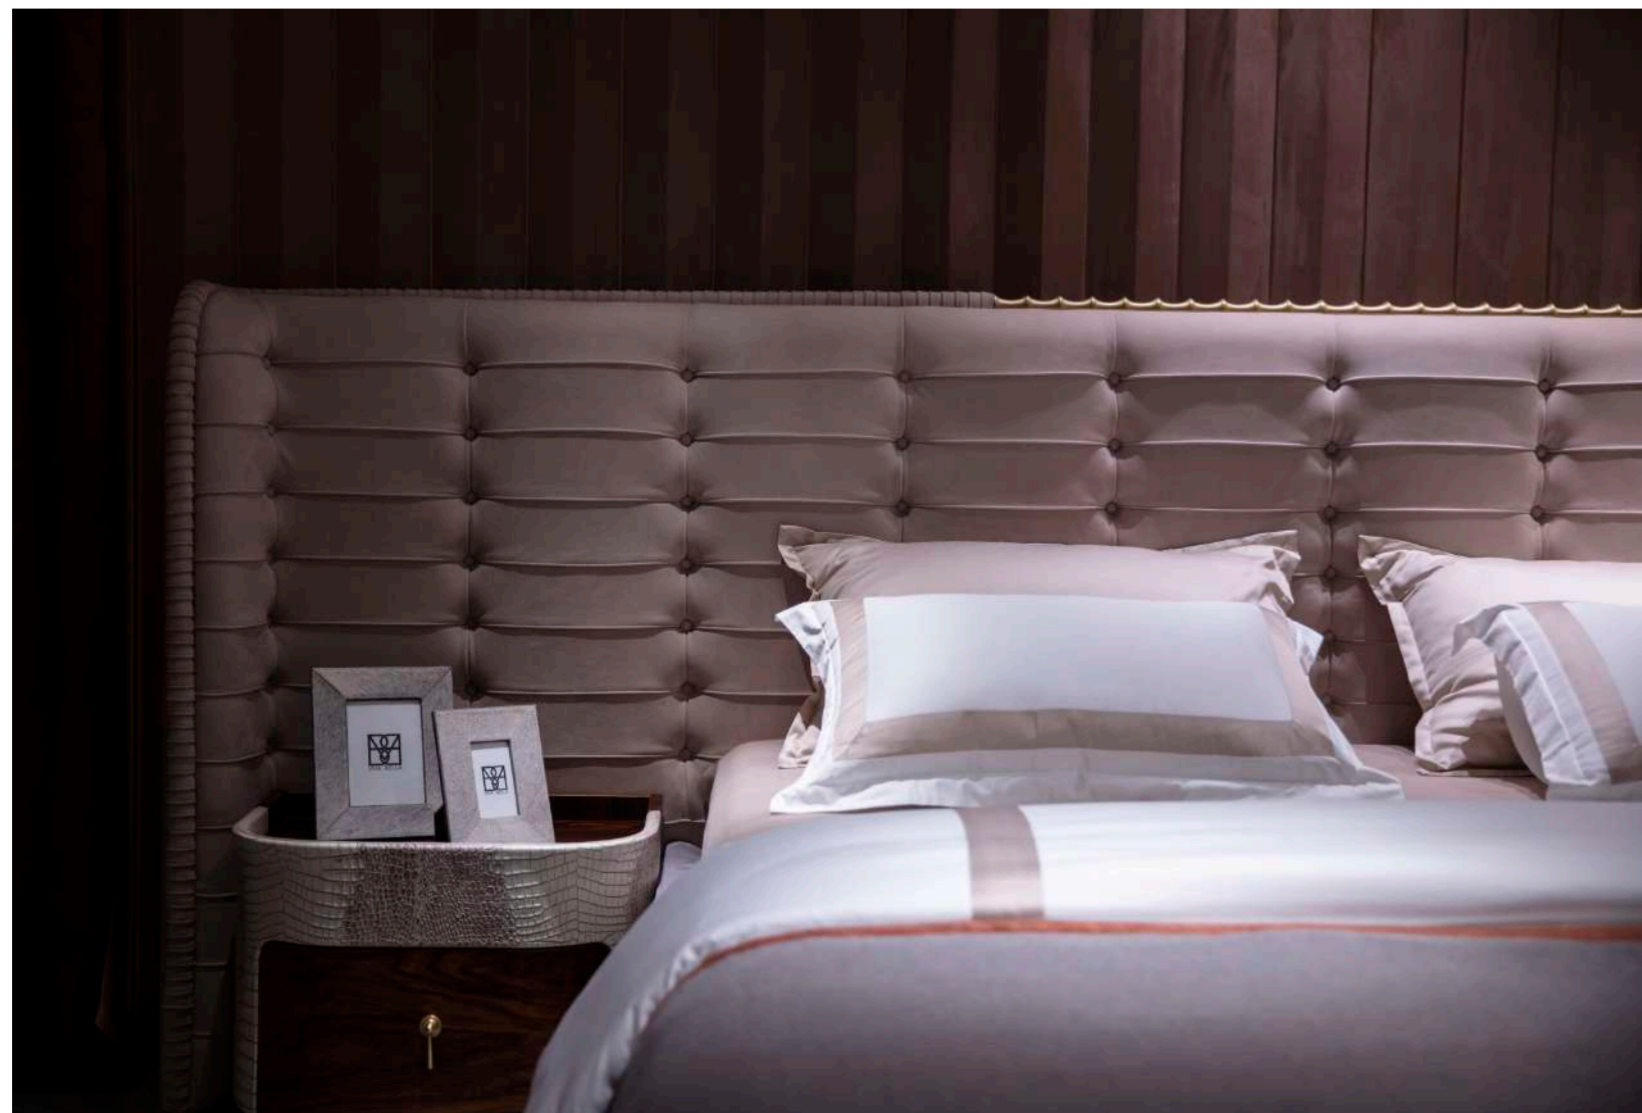

PRODUCT SIZE

B7B bed : 3700*2390*1300mm
B7B nightstand : 620*450*510mm

<PRODUCT MODEL>

B7Dbed ; B7Dnightstand

<MATERIAL>

mahogany ; copper ; genuine luxury stone

PRODUCT SIZE

B7Dbed : 3000*2200*1370mm
B7Dnightstand : 600*415*616mm