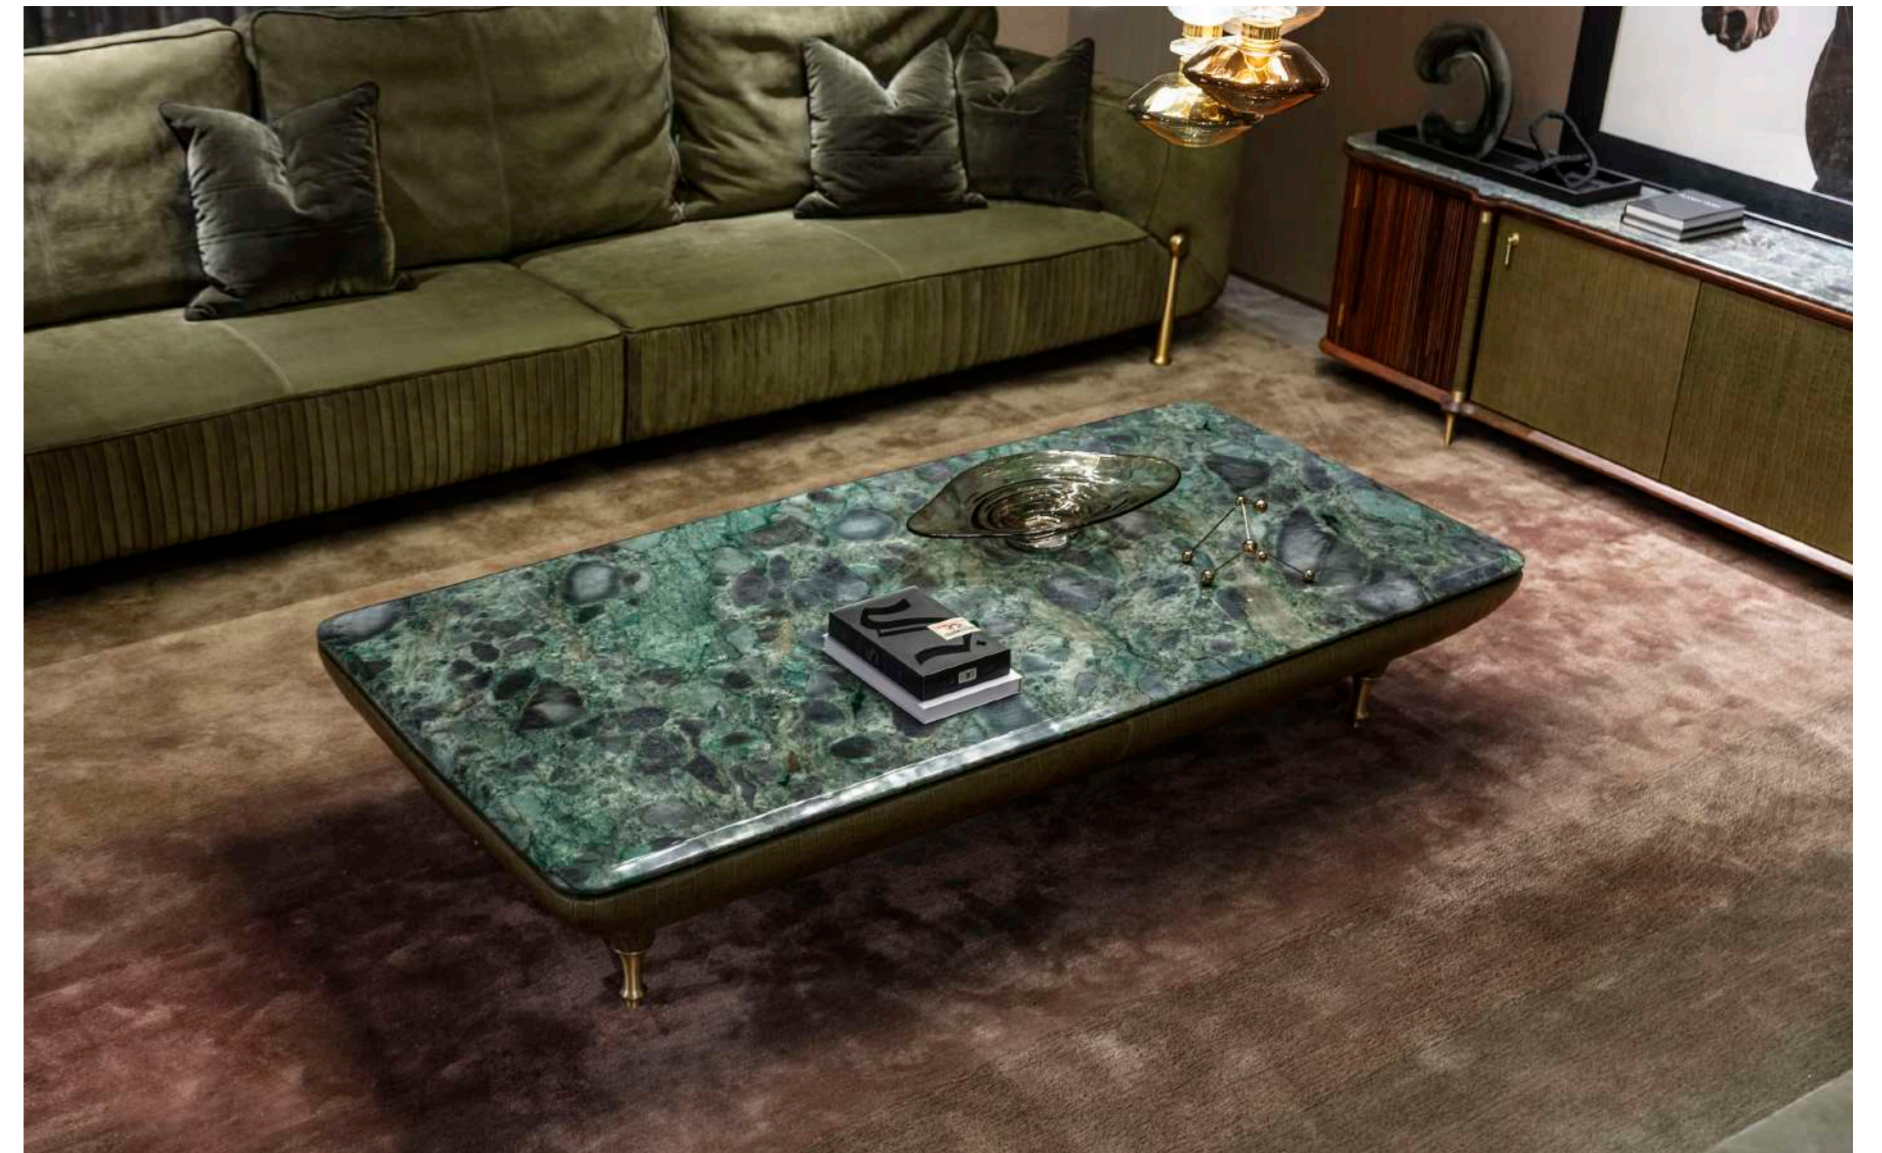

B11 Center table

<MATERIAL>

mahogany ; Genuine

PRODUCT SIZE

center table :1070*780*300mm

center table : 1070*780*360mm

<PRODUCT MODEL>

B12 sofa ; B10 center table